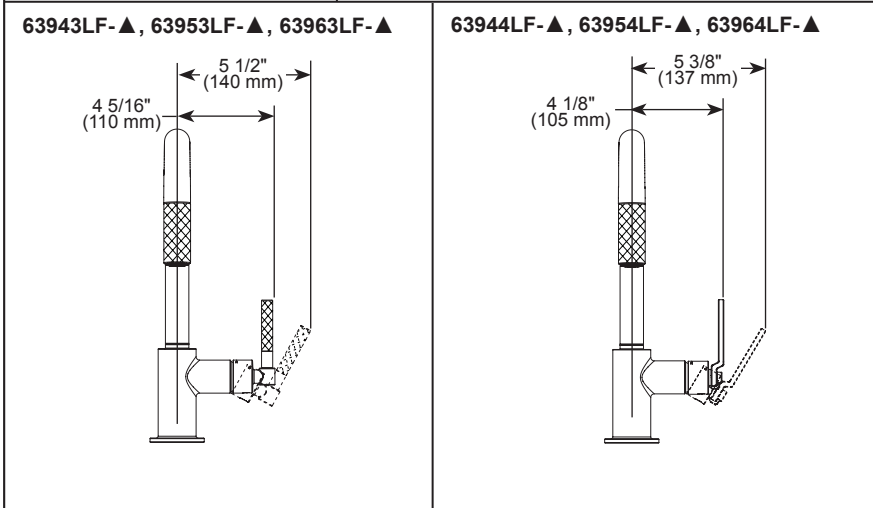

BRIZO®

KITCHEN FAUCETS

- Litze® Collection
- Single Handle Prep Pull-Down

FEATURES:

- MagneDock® Magnetic Docking

STANDARD SPECIFICATIONS:

- Max flow rate 1.8 gpm @ 60 psi, 6.8 L/min @ 414 kPa
- One hole mount
- Euro-motion ceramic cartridge
- Spout rotates 360°
- Two-function wand; Aerated stream or spray
- Dual integral check valves in sprayer
- Quick connect hoses
- Hose travels inside mounting shank so it will not interfere with deck edges

WARRANTY

- Parts and Finish – Lifetime limited warranty; or for commercial purchasers, 10 years for multi-family residential (apartments and condominiums) and 5 years for all other commercial uses, in each case from the date the product is received by the original purchaser or their authorized representative (installation contractor, etc.).
- Please go to www.brizo.com for the complete details of our limited warranty.

COMPLIES WITH:

- ASME A112.18.1 / CSA B125.1
- NSF/ANSI/CAN 61 & 372
- ♿ ICC/ANSI A117.1 - Valve control only

▲ Designate proper finish suffix