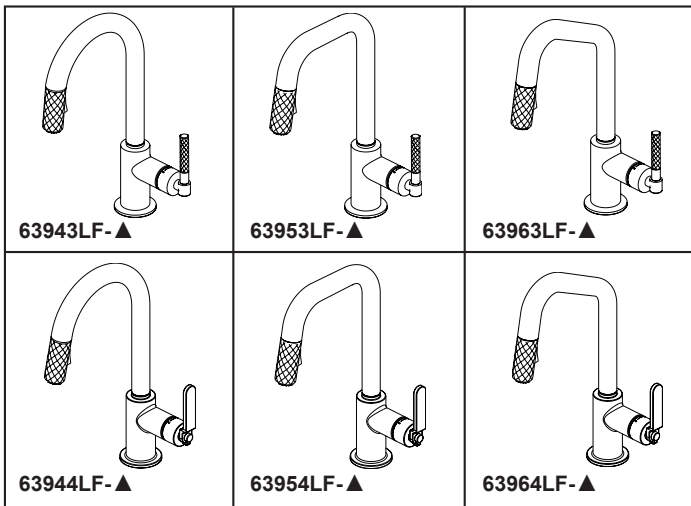

BRIZO®

KITCHEN FAUCETS

- Litze® Collection
- Single Handle Prep Pull-Down

FEATURES:

- MagneDock® Magnetic Docking

STANDARD SPECIFICATIONS:

- Max flow rate 1.8 gpm @ 60 psi, 6.8 L/min @ 414 kPa
- One hole mount
- Euro-motion ceramic cartridge
- Spout rotates 360°
- Two-function wand; Aerated stream or spray
- Dual integral check valves in sprayer
- Quick connect hoses
- Hose travels inside mounting shank so it will not interfere with deck edges

WARRANTY

- Parts and Finish – Lifetime limited warranty; or for commercial purchasers, 10 years for multi-family residential (apartments and condominiums) and 5 years for all other commercial uses, in each case from the date the product is received by the original purchaser or their authorized representative (installation contractor, etc.).
- Please go to www.brizo.com for the complete details of our limited warranty.

COMPLIES WITH:

- ASME A112.18.1 / CSA B125.1
- NSF/ANSI/CAN 61 & 372
- ♿ ICC/ANSI A117.1 - Valve control only

▲ Designate proper finish suffix