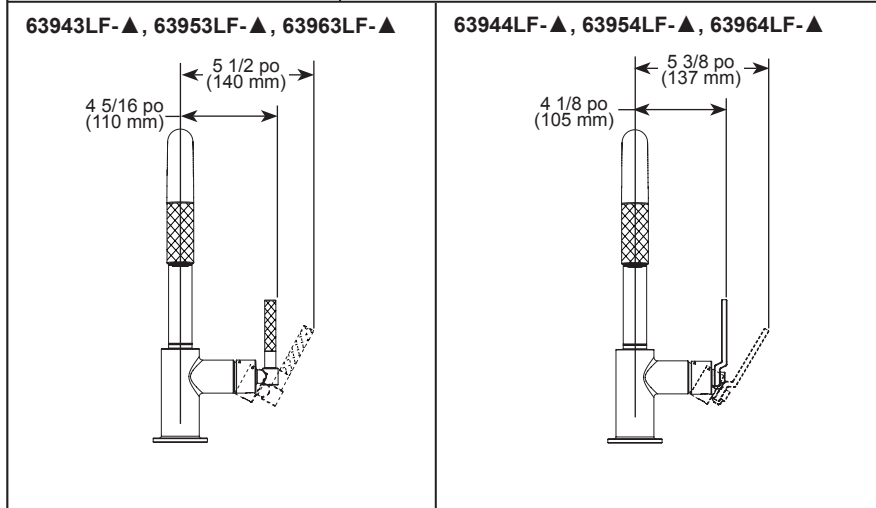

BRIZO^{MD}

ROBINETS DE CUISINE

- Collection Litze^{MD}
- Robinet de préparation rétractable à poignée unique

CARACTÉRISTIQUES :

- Ancrage magnétique MagneDock^{MD}

SPÉCIFICATIONS STANDARDS :

- Débit maximal 1,8 gal./min à 60 psi, 6,8 L/min à 414 kPa
- Installation monotrou
- Cartouche céramique Euro-motion
- Bec pivotant à 360°
- Douchette à deux fonctions : jet aéré ou pulvérisation
- Deux clapets anti-retour intégrés dans la douchette
- Boyaux à raccordement rapide
- Le boyau passe à l'intérieur de la tige de montage pour ne pas gêner les bords du comptoir

GARANTIE

- Pièces et finition – Garantie à vie limitée; ou pour les clients commerciaux, 10 ans pour les résidences multifamiliales (appartements et condominiums) et 5 ans pour tout autre usage commercial, dans tous les cas à compter de la date de réception du produit par l'acheteur initial ou son représentant autorisé (installateur, etc.).
- Veuillez consulter fr.brizofaucet.ca pour tous les détails de notre garantie limitée.

CONFORME À :

- ASME A112.18.1 / CSA B125.1
- NSF/ANSI/CAN 61 et 372
- ICC/ANSI A117.1 - Contrôle de la soupape seulement

▲ Désigne le suffixe approprié de la finition

Brizo Kitchen & Bath Company se réserve le droit (1) d'effectuer des changements dans les spécifications et les matériaux, et (2) de modifier ou d'abandonner certains modèles, dans les deux cas sans préavis ni obligation. Les dimensions sont à titre indicatif seulement. Consultez le Livre des prix courants de la gamme complète ou fr.brizofaucet.ca pour la disponibilité des produits et des options.

BSP-K-63943LF Rév. C