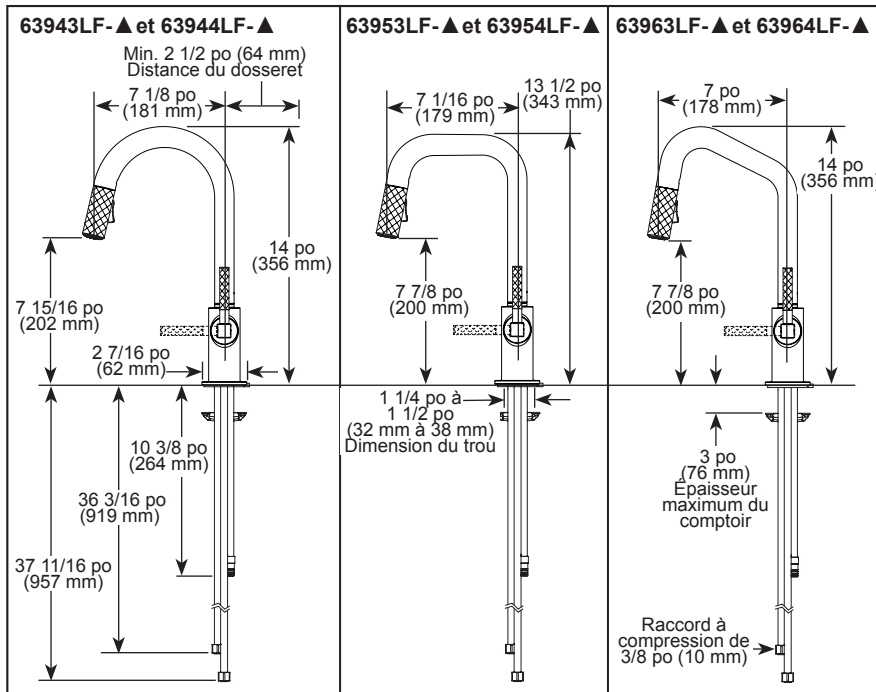

BRIZO^{MD}

ROBINETS DE CUISINE

- Collection Litze^{MD}
- Robinet de préparation rétractable à poignée unique

CARACTÉRISTIQUES :

- Ancrage magnétique MagneDock^{MD}

SPÉCIFICATIONS STANDARDS :

- Débit maximal 1,8 gal./min à 60 psi, 6,8 L/min à 414 kPa
- Installation monotrou
- Cartouche céramique Euro-motion
- Bec pivotant à 360°
- Douchette à deux fonctions : jet aéré ou pulvérisation
- Deux clapets anti-retour intégrés dans la douchette
- Boyaux à raccordement rapide
- Le boyau passe à l'intérieur de la tige de montage pour ne pas gêner les bords du comptoir

GARANTIE

- Pièces et finition – Garantie à vie limitée; ou pour les clients commerciaux, 10 ans pour les résidences multifamiliales (appartements et condominiums) et 5 ans pour tout autre usage commercial, dans tous les cas à compter de la date de réception du produit par l'acheteur initial ou son représentant autorisé (installateur, etc.).
- Veuillez consulter fr.brizofaucet.ca pour tous les détails de notre garantie limitée.

CONFORME À :

- ASME A112.18.1 / CSA B125.1
- NSF/ANSI/CAN 61 et 372
- ICC/ANSI A117.1 - Contrôle de la soupape seulement

▲ Désigne le suffixe approprié de la finition

Brizo Kitchen & Bath Company se réserve le droit (1) d'effectuer des changements dans les spécifications et les matériaux, et (2) de modifier ou d'abandonner certains modèles, dans les deux cas sans préavis ni obligation. Les dimensions sont à titre indicatif seulement. Consultez le Livre des prix courants de la gamme complète ou fr.brizofaucet.ca pour la disponibilité des produits et des options.

BSP-K-63943LF Rév. C