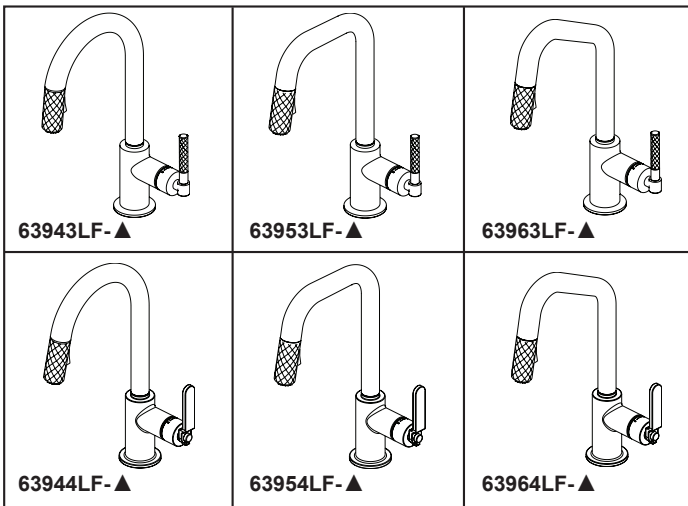

BRIZO^{MD}

ROBINETS DE CUISINE

- Collection Litze^{MD}
- Robinet de préparation rétractable à poignée unique

CARACTÉRISTIQUES :

- Ancrage magnétique MagneDock^{MD}

SPÉCIFICATIONS STANDARDS :

- Débit maximal 1,8 gal./min à 60 psi, 6,8 L/min à 414 kPa
- Installation monotrou
- Cartouche céramique Euro-motion
- Bec pivotant à 360°
- Douchette à deux fonctions : jet aéré ou pulvérisation
- Deux clapets anti-retour intégrés dans la douchette
- Boyaux à raccordement rapide
- Le boyau passe à l'intérieur de la tige de montage pour ne pas gêner les bords du comptoir

GARANTIE

- Pièces et finition – Garantie à vie limitée; ou pour les clients commerciaux, 10 ans pour les résidences multifamiliales (appartements et condominiums) et 5 ans pour tout autre usage commercial, dans tous les cas à compter de la date de réception du produit par l'acheteur initial ou son représentant autorisé (installateur, etc.).
- Veuillez consulter fr.brizofaucet.ca pour tous les détails de notre garantie limitée.

CONFORME À :

- ASME A112.18.1 / CSA B125.1
- NSF/ANSI/CAN 61 et 372
- ICC/ANSI A117.1 - Contrôle de la soupape seulement

▲ Désigne le suffixe approprié de la finition

Brizo Kitchen & Bath Company se réserve le droit (1) d'effectuer des changements dans les spécifications et les matériaux, et (2) de modifier ou d'abandonner certains modèles, dans les deux cas sans préavis ni obligation. Les dimensions sont à titre indicatif seulement. Consultez le Livre des prix courants de la gamme complète ou fr.brizofaucet.ca pour la disponibilité des produits et des options.

BSP-K-63943LF Rév. C